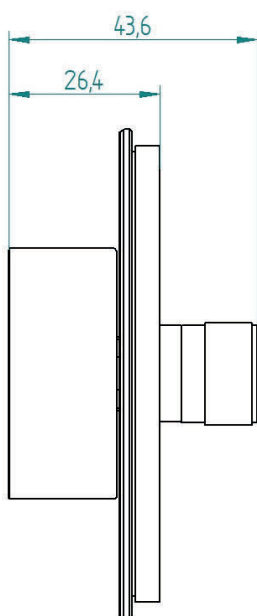

- Individuell programmierbar per Casambi App
- Design, Funktion und Flexibilität mit Glas-Oberfläche.
- Drehdimmer für die Steuerung von Lichtszenen
- Schwarze oder weiße Glasoberfläche

Abbildung 1- Technische Zeichnung Energieeinheit

Abbildung 2 - Technische Zeichnung Frontpanel