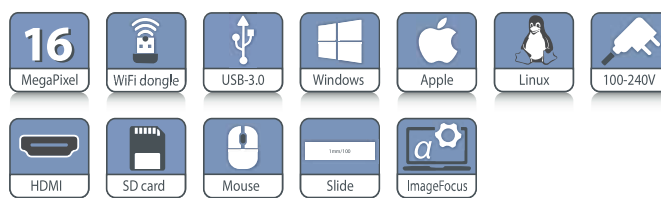

● VC.3048 / VC.3048-HDS

CARACTÉRISTIQUES TECHNIQUES

Capteur	Sony IMX283 CMOS sensor
Format	1/1,1"
Pixels	3840 x 2160 pixels, HDMI 1.4 standard, 30fps@4K ou 30fps@1080P (La fréquence de capture a été déterminée dans les conditions optimales)
Taille des pixels	2,4 x 2,4 µm
Résolution HDMI 2.0	30@3840*2160 / 30@1920*1080*
Résolution USB-3	20@5440*3060 / 30@2688*1512 / 30@1920*1080*
Résolution WiFi & LAN	30@3840*2160 / 30@1920*1080 / 30@1280*720*
Résolution vidéo	30@3840*2160 / 30@1920*1080 / 30@1280*720*
*(La fréquence de capture a été déterminée dans les conditions optimales)	
Vidéo	16 MP (5440 x 3060) H264/H265 fichier MP4
Capture d'image	8,3 MP (3840 x 2160) Image JPEG/TIFF sur carte SD encodé
Écran HD (VC.3048-HDS)	13"
Balayage	Balayage progressif, volet roulant
Sensibilité	1847 mV avec 1/30 s
Couleurs (bits)	36
Bruit	Algorithme 3D
Signal / Bruit (db)	40,6
Plage dynamique (db)	48
Exposition	Automatique/manuel
Balance des blancs	Automatique/manuel/ROI
Interfaces	HDMI, USB-3*, Ethernet, WiFi
* Compatible USB 2, mais avec des limitations en termes de vitesse et de résolution	
Stockage	Carte SD de 32 GB grande vitesse (128 GB max) Max. Clé USB de 128 Go, non fournie
Boutons caméra	On/ Off
Montage	Interface à monture C
Alimentation	Adaptateur externe DC 12V/1A
Humidité	30~80 %
Température d'utilisation	10 ~ 50° Celsius
Température de stockage	-20 ~ 60° C

Convient à tous les microscopes Euromex et à la plupart des modèles Zeiss, Leica, Olympus et Nikon. Voir nos adaptateurs sur notre site web

Livré avec Objectif 1x avec monture en C, adaptateurs pour stéréomicroscopes 30 mm et 30,5 mm, adaptateur pour alimentation 12 V / 1 A, carte mémoire SD de 32 GB, un dongle WiFi, câble USB-3 synchrone de 1,5 m, câble HDMI, souris USB, lame d'étalement 76 x 24 mm (1mm / 100), coffret en carton