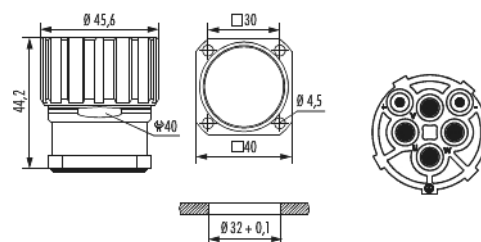

Gehäuse inkl. Einsatz Gerätesteckverbinder M40 Leistung - 6-polig

Artikelnummer 7744023000

Technische Daten

Material Gehäuse	Kupfer-Zink-Legierung
Material Gehäuseoberfläche	vernickelt
Einsatz	Buchse
Montageart	Vorderwand
Ausführung	für Buchseneinsätze
Innengewinde steckseitig	M40 x 1,5
Rändelmutter-Ø steckseitig	45,6 mm
Verriegelungsart	Verschrauben
Schirmung	ungeschirmt
Dichtungsart	O-Ring
Material Dichtungen/O-Ringe	FKM (FPM) , NBR
Einbaumaße	Ø 32 + 0,1 mm
Länge (L)	44,2 mm
Schlüsselweite (SW)	40 mm
Temperaturbereich	-40 °C bis +125 °C
Verschmutzungsgrad	3

Gehäuse inkl. Einsatz Gerätesteckverbinder M40 Leistung - 6-polig

Artikelnummer 7744023000

Schutzart	IP 67 , IP 69 K
Anschlussart	Crimpen
Polzahl	6
Polbild	2 + 3 + PE
Farbe Kontakteinsatz	blau
Material Isolierkörper	PBT
Anzahl der Kontakte Signal	2
Anzahl der Kontakte Leistung	3
Anzahl der Kontakte PE	1
Kontakt-Ø Signal	2 mm
Kontakt-Ø Leistung	3,6 mm
Anschlussquerschnitt Signal	0,14 - 1,5 mm ²
Anschlussquerschnitt Leistung	2,5 - 16 mm ²
Anschlussbereich	0,14 - 16 mm ²
Nennstrom Signal	28 A
Nennstrom Leistung	55 A
Nennspannung bei Verschmutzungsgrad 3 Signal	300 V [~]
Nennspannung bei Verschmutzungsgrad 3 Leistung	600 V [~]
Prüfspannung Signal	2500 V [~]
Prüfspannung Leistung	4000 V [~]
Isolationswiderstand Signal	> 10 ¹³
Isolationswiderstand Leistung	> 10 ¹³
max. Übergangswiderstand Signal	3 mOhm

Gehäuse inkl. Einsatz Gerätesteckverbinder M40 Leistung - 6-polig

Artikelnummer 7744023000

Kaufmännische Daten

Verpackungseinheit	5
EAN-Code	4033878504598
Gewicht (Stammdaten)	0,26166 kg
ETIM 7	EC002635
ETIM 8	EC002635
ETIM 9	EC002635
eCl@ss 10.1	27440102
Zolltarifnummer	85366990